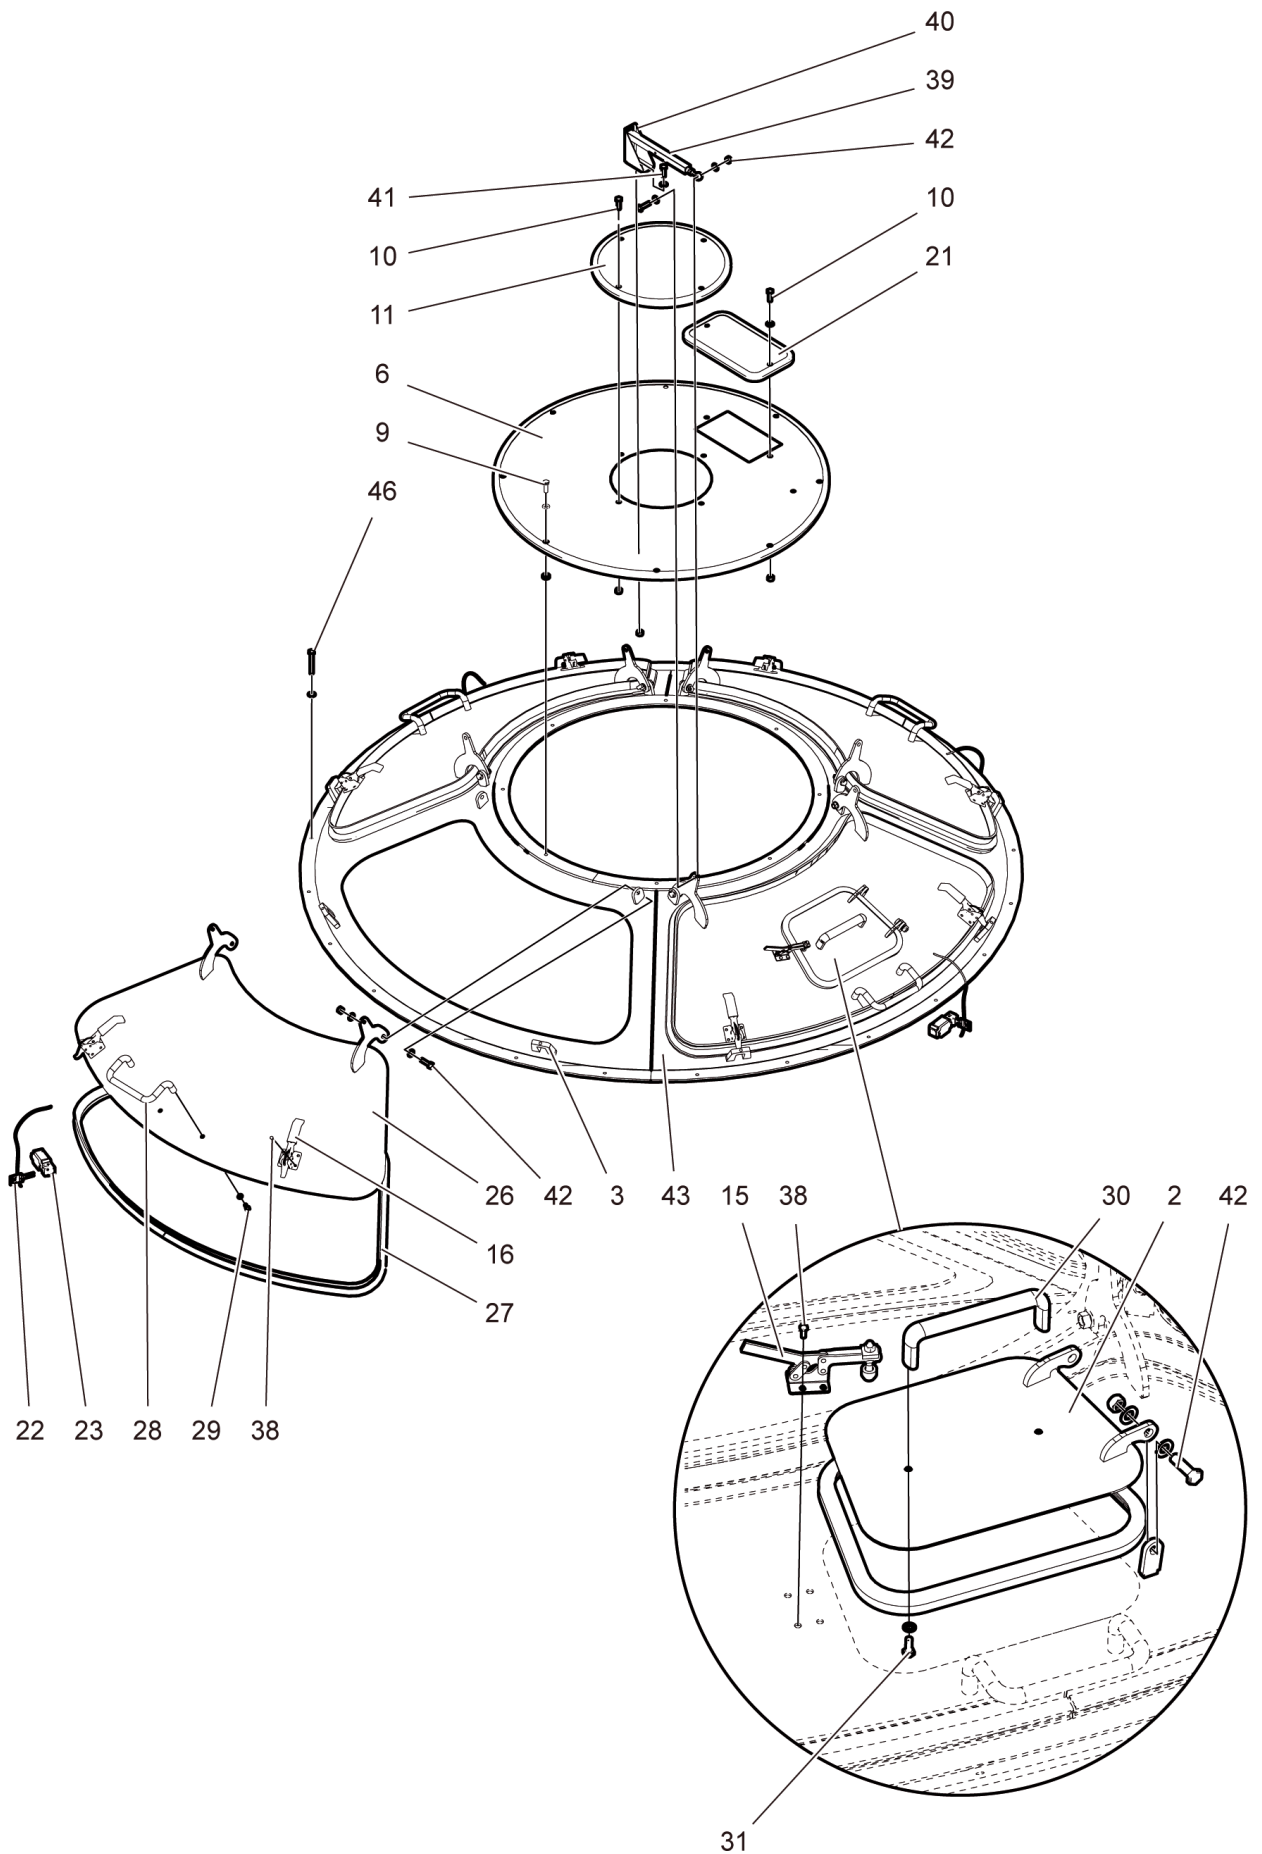

# Dammtät skyddskåpa

B

<b>Pos</b>	<b>Item</b>	<b>Benämning</b>	<b>Description</b>
	2	Inspektionslucka	Inspection hatch
	3	Fäste snabbblås	Bracket for latch
	6	Topplock	Top cover plate
	9	Skruv och bricka	Bolt and washer
	10	Skruv och bricka	Bolt and washer
	11	Lock	Top plate
	15	Snabbspänne	Inspection cover fastener
	16	Snabbblås, handtag	Latch
	21	Lock för oljepåfyllning	Oil filler cover plate
	22	Låsnyckel	Key
	23	Säkerhetsbrytare	Safety switch
	26	Täckplåt	Cover plate
	27	Tätninglist	Seal
	28	Handtag, böjt	Handle, bent
	29	Skruv och bricka	Bolt and washer
	30	Handtag, rakt	Handle, straight
	31	Skruv och bricka	Bolt and washer
	38	Skruv	Bolt
	39	Luckhållare	Cover holder
	40	Luckhållarfäste	Bracket for cover holder
	41	Skruv och mutter	Bolt and nut
	42	Skruv, bricka och mutter	Bolt, washer and nut
	43	Toppkona	Top cover cone
	46	Skruv och mutter	Bolt and nut